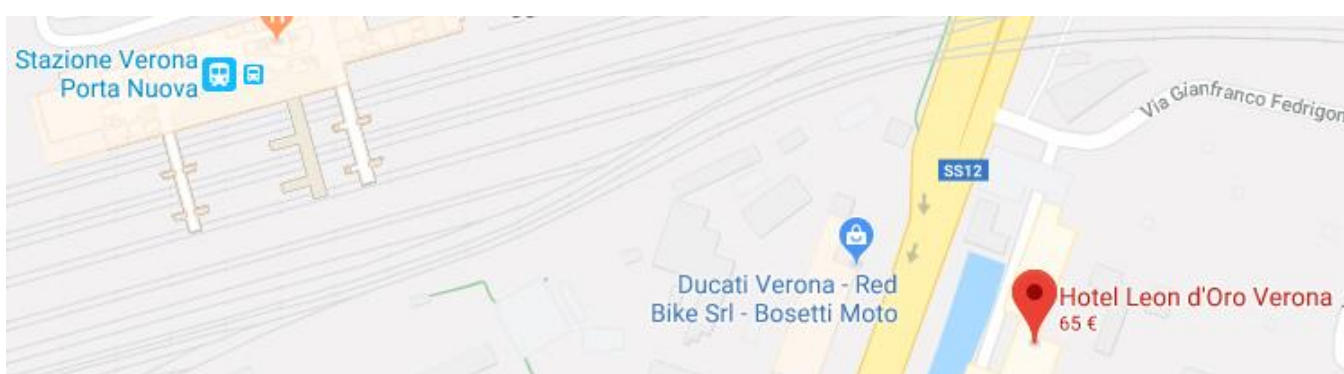

CEDH

Centro di Insegnamento e di Sviluppo dell'Omeopatia Clinica

2020

HOTEL LEON D'ORO

Indirizzo: Viale Piave, 5

Città: 37135 - VERONA

Telefono: +39 045 8445140

Sito: <https://www.hotelleondoroverona.com/it/>

- 750 mt Stazione Verona Porta Nuova
- 1,4 km Arena di Verona
- 10 km Aeroporto Valerio Catullo di Verona

COME RAGGIUNGERCI

- **IN TRENO:** L'hotel dista 750 metri dalla stazione ferroviaria di Verona
- **IN AUTO:** Prendere l'uscita VERONA SUD. E' disponibile un parcheggio privato disponibile in hotel a pagamento
- **IN AEREO:**
AEREOPORTO Valerio Catullo: Prendere la navetta e scendere alla Stazione di Verona Porta Nuova.
Taxi: circa 10 minuti, circa 20€.