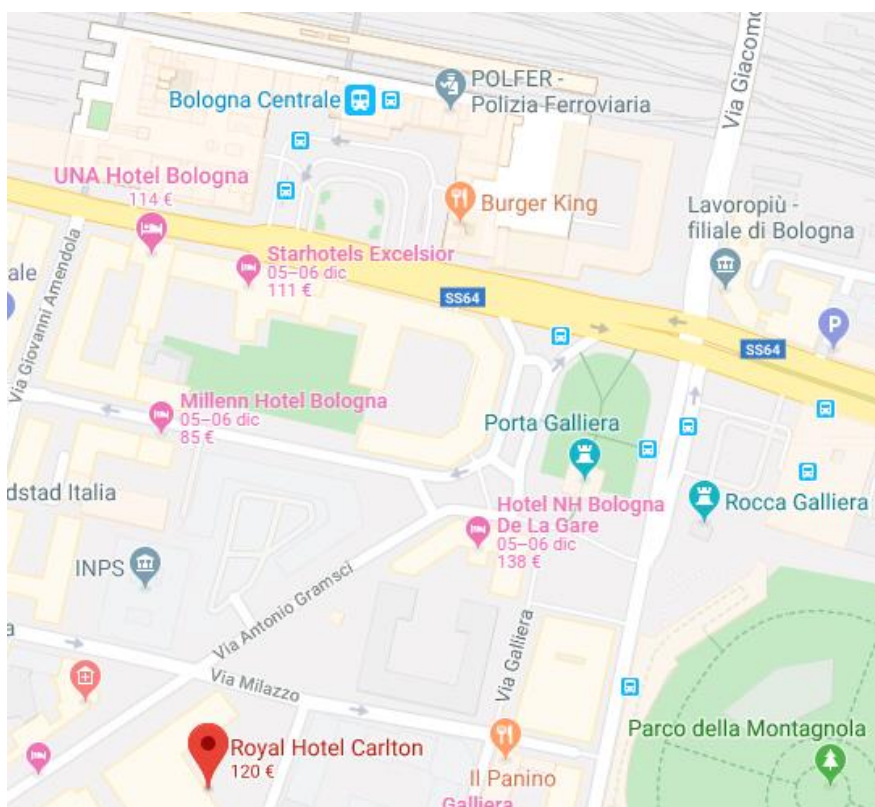

ROYAL HOTEL CARLTON

Indirizzo: Via Montebello, 8 **Città:** Bologna-40121 BO

Telefono: 051 249361

Sito: <http://www.royalhotelcarltonbologna.com/>

- ✓ 300 mt da Stazione Centrale
- ✓ 1,2 km Piazza Maggiore
- ✓ 1,3 km Basilica di San Petronio

COME RAGGIUNGERCI

IN MACCHINA:

Per raggiungere la struttura con un navigatore satellitare, inserire Via Milazzo 6 per evitare la zona a traffico limitato.

- **Da Firenze:** Uscita Autostrada A1 "Casalecchio di Reno", tangenziale uscita Bologna Fiera n. 7, direzione Stazione F.F.S.S.
- **Da Milano:** Uscita Autostrada A1: Borgo Panigale, tangenziale uscita Bologna Fiera n. 7, direzione Stazione F.F.S.S.

Costo parcheggio Hotel 25 €.

IN TRENO:

Usciti dalla stazione ferroviaria, al secondo semaforo girare a sinistra (Via Amendola), prendere la seconda strada a sinistra (Via Milazzo) ed infine svoltare a destra in via Montebello.